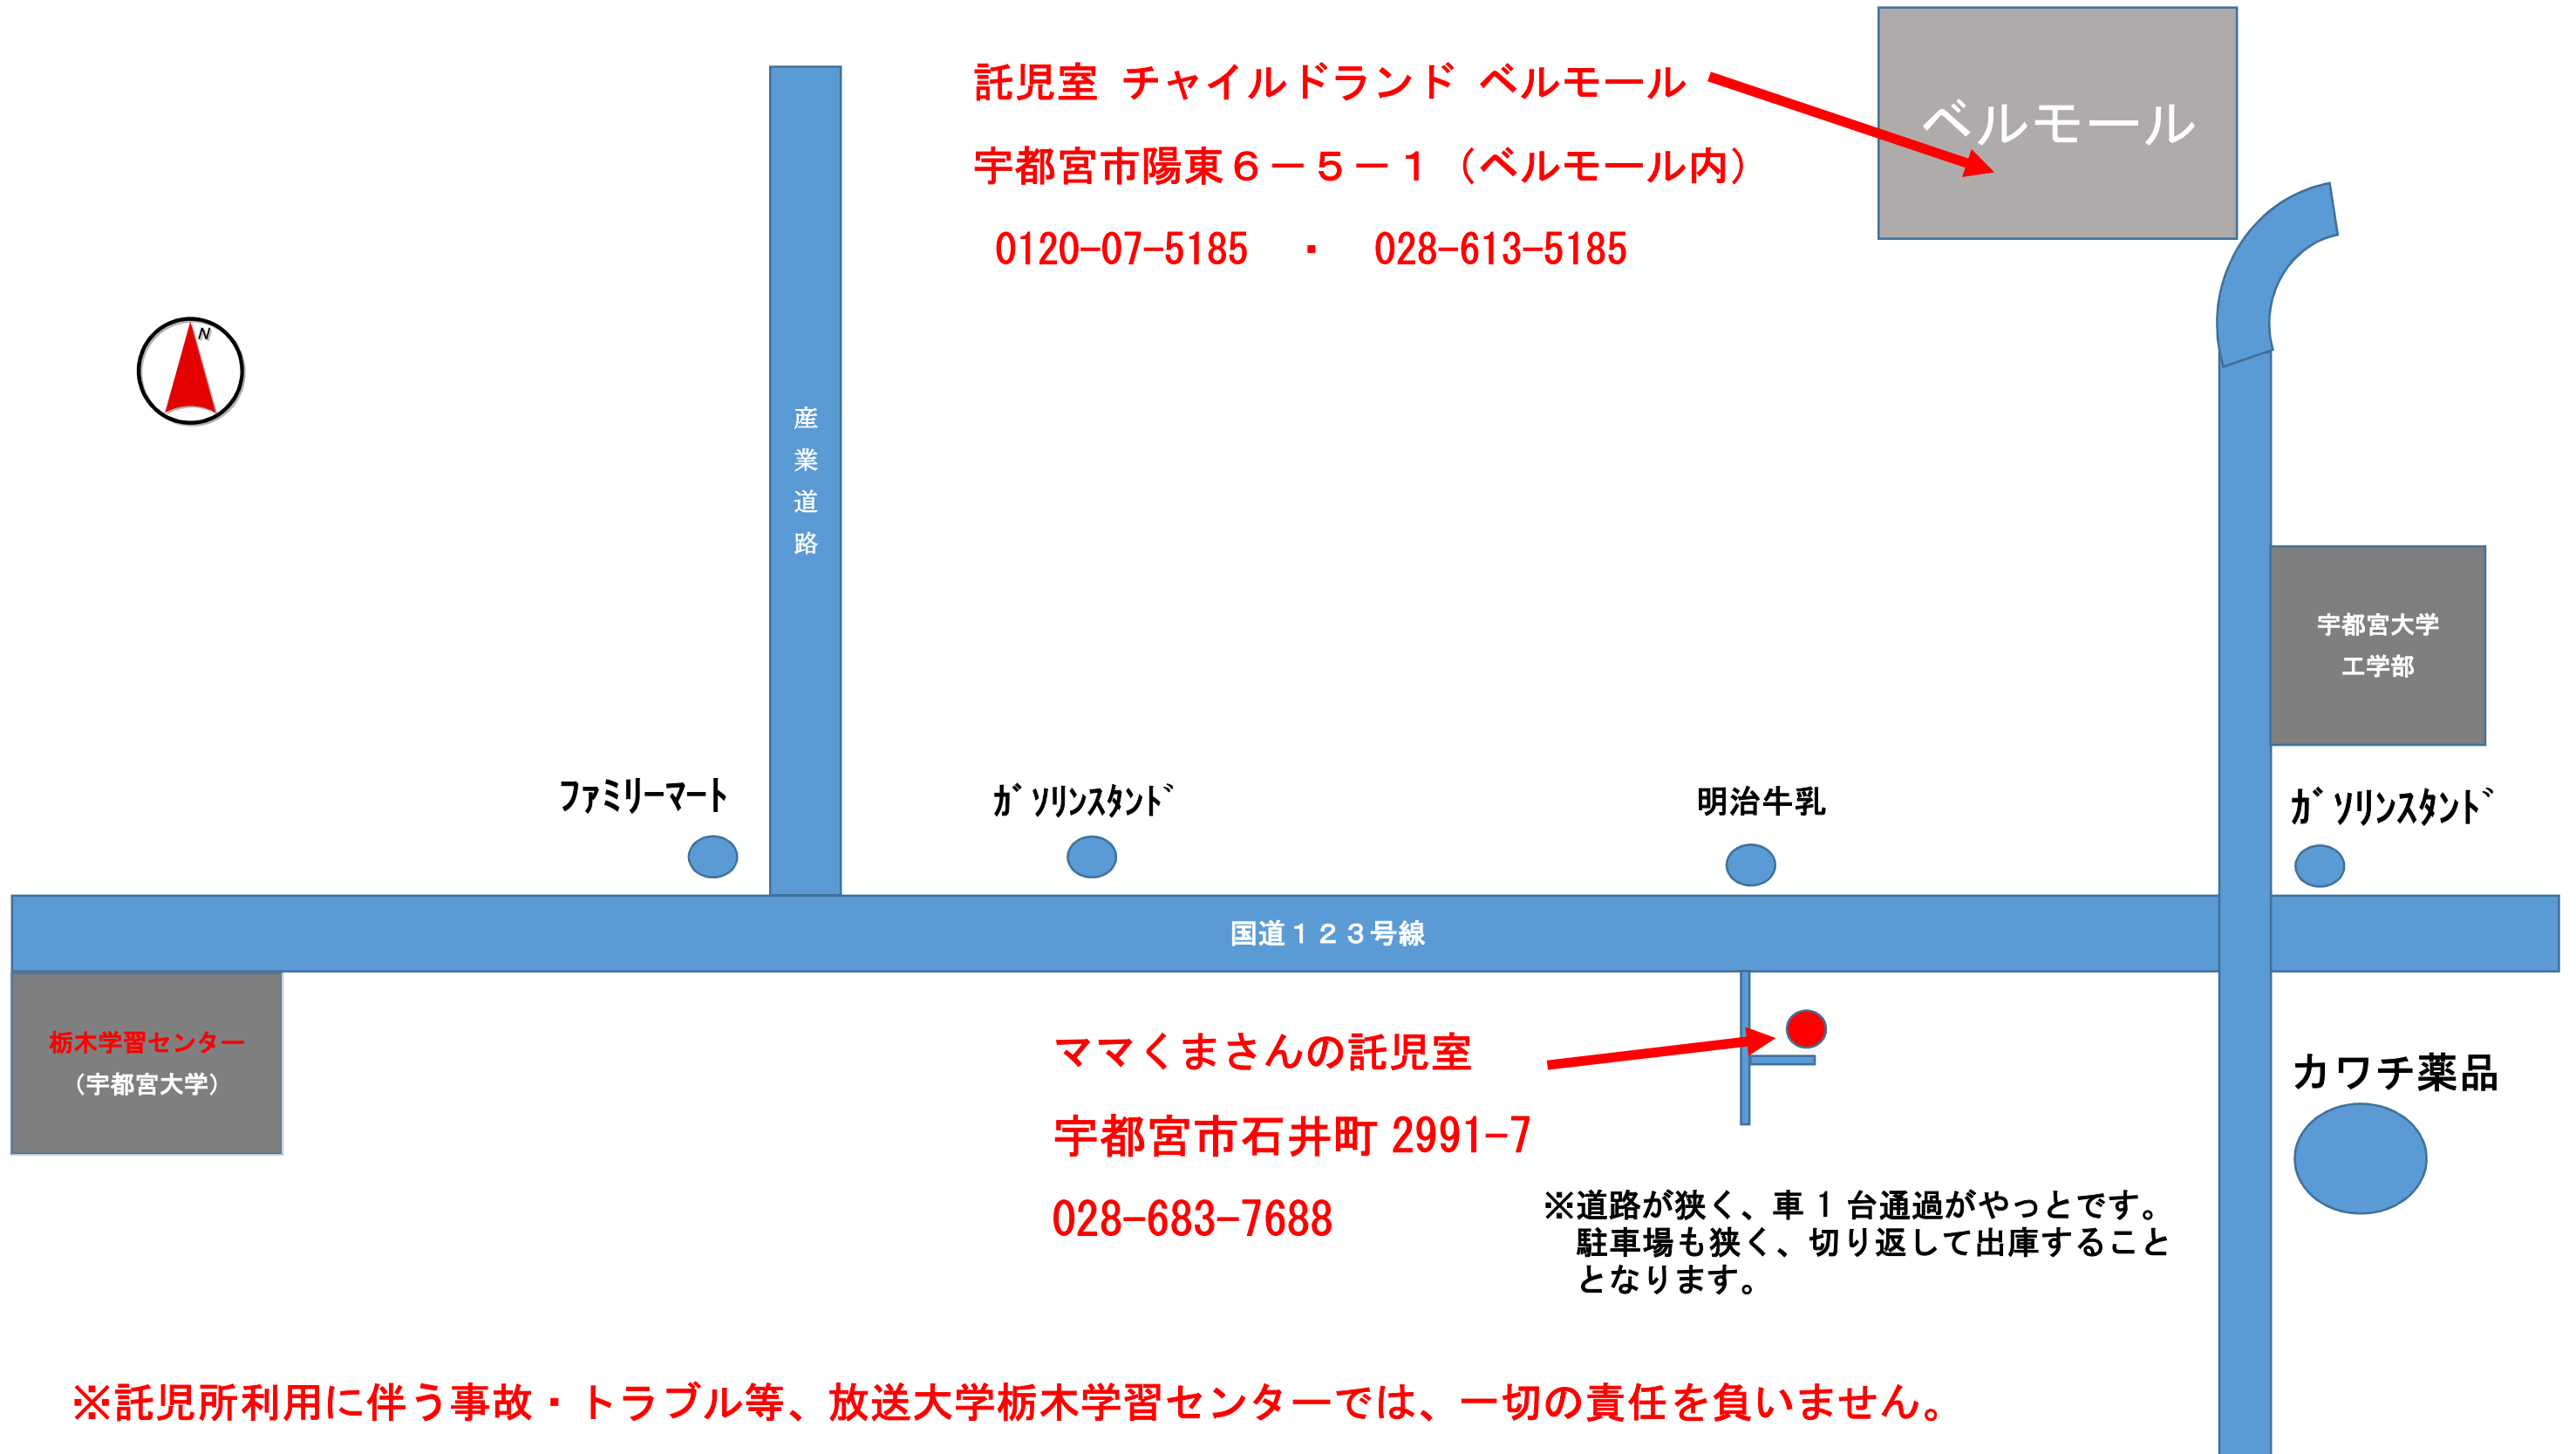

栃木学習センター一周辺託児所マップ

※託児所利用に伴う事故・トラブル等、放送大学栃木学習センターでは、一切の責任を負いません。